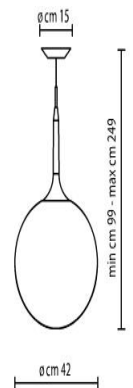

Castore Sospensione 35

G95 150W E27
 QT32 150W E27
 TC-TSE 23W E27

Width (mm): 350
 Height (mm): 2330

Castore Sospensione 42

A80 200W E27
 QT32 150W E27
 TC-TSE 23W E27

Width (mm): 420
 Height (mm): 2490

Castore Sospensione 14

QT14 60W G9

Width (mm): 140
 Height (mm): 2000

Castore Sospensione 25

G80 100W E27
 QT32 100W E27
 TC-TSE 20W E27

Width (mm): 250
 Height (mm): 2220

LIVINGSPLACE

DEFINING THE MODERN HOME

shoplivingspace.com