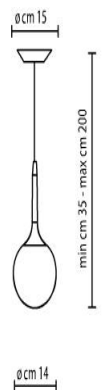

Castore Sospensione 35

G95 150W E27
 QT32 150W E27
 TC-TSE 23W E27

Width (mm): 350
 Height (mm): 2330

Castore Sospensione 42

A80 200W E27
 QT32 150W E27
 TC-TSE 23W E27

Width (mm): 420
 Height (mm): 2490

Castore Sospensione 14

QT14 60W G9

Width (mm): 140
 Height (mm): 2000

Castore Sospensione 25

G80 100W E27
 QT32 100W E27
 TC-TSE 20W E27

Width (mm): 250
 Height (mm): 2220

LIVINGSPLACE

DEFINING THE MODERN HOME

shoplivingspace.com