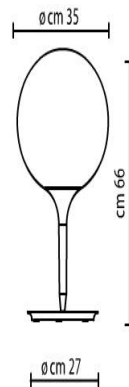

ore Tavolo 35

G95 150W E27
QT32 150W E27

Width (mm): 350
Height (mm): 660

Castore Tavolo 42

A80 200W E27
QT32 250W E27

Width (mm): 420
Height (mm): 730

ore Tavolo 14

QT14 75W G9

Width (mm): 140
Height (mm): 310

ore Tavolo 25

G80 100W E27
QT32 100W E27

Width (mm): 250
Height (mm): 550

LIVINGSPLACE

DEFINING THE MODERN HOME

shoplivingspace.com