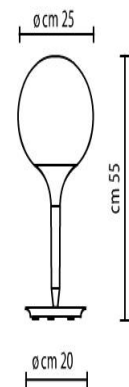

ore Tavolo 35

G95 150W E27
QT32 150W E27

Width (mm): 350
Height (mm): 660

Castore Tavolo 42

A80 200W E27
QT32 250W E27

Width (mm): 420
Height (mm): 730

ore Tavolo 14

QT14 75W G9

Width (mm): 140
Height (mm): 310

ore Tavolo 25

G80 100W E27
QT32 100W E27

Width (mm): 250
Height (mm): 550

LIVINGSPLACE

DEFINING THE MODERN HOME

shoplivingspace.com