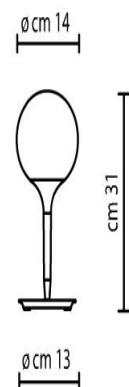

ore Tavolo 35

G95 150W E27
QT32 150W E27

Width (mm): 350
Height (mm): 660

Castore Tavolo 42

A80 200W E27
QT32 250W E27

Width (mm): 420
Height (mm): 730

ore Tavolo 14

QT14 75W G9

Width (mm): 140
Height (mm): 310

ore Tavolo 25

G80 100W E27
QT32 100W E27

Width (mm): 250
Height (mm): 550

LIVINGSPLACE

DEFINING THE MODERN HOME

shoplivingspace.com