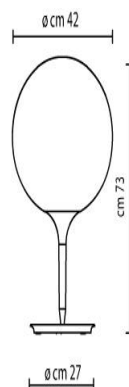

ore Tavolo 35

G95 150W E27
QT32 150W E27

Width (mm): 350
Height (mm): 660

Castore Tavolo 42

A80 200W E27
QT32 250W E27

Width (mm): 420
Height (mm): 730

ore Tavolo 14

QT14 75W G9

Width (mm): 140
Height (mm): 310

ore Tavolo 25

G80 100W E27
QT32 100W E27

Width (mm): 250
Height (mm): 550

LIVINGSPLACE

DEFINING THE MODERN HOME

shoplivingspace.com