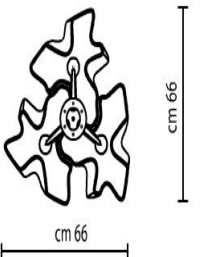

## Logico Soffitto Micro 3x120°

D45 60W E14

Width (mm): 330  
Height (mm): 210  
Length (mm): 330

## Logico Soffitto Mini 3x120°

A60 100W E27

Width (mm): 450  
Height (mm): 230  
Length (mm): 450

## Logico Soffitto 3x120°

150W E27  
TC-TSE 23W E27

Width (mm): 660  
Height (mm): 350  
Length (mm): 660

**LIVINGSPLACE**

DEFINING THE MODERN HOME

[shoplivingspace.com](http://shoplivingspace.com)