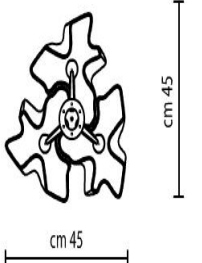

## Logico Soffitto Micro 3x120°

D45 60W E14

Width (mm): 330  
Height (mm): 210  
Length (mm): 330

## Logico Soffitto Mini 3x120°

A60 100W E27

Width (mm): 450  
Height (mm): 230  
Length (mm): 450

## Logico Soffitto 3x120°

150W E27  
TC-TSE 23W E27

Width (mm): 660  
Height (mm): 350  
Length (mm): 660

**LIVINGSPLACE**

DEFINING THE MODERN HOME

[shoplivingspace.com](http://shoplivingspace.com)