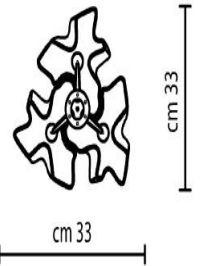

## Logico Soffitto Micro 3x120°

D45 60W E14

Width (mm): 330  
Height (mm): 210  
Length (mm): 330

## Logico Soffitto Mini 3x120°

A60 100W E27

Width (mm): 450  
Height (mm): 230  
Length (mm): 450

## Logico Soffitto 3x120°

150W E27  
TC-TSE 23W E27

Width (mm): 660  
Height (mm): 350  
Length (mm): 660

**LIVINGSPLACE**

DEFINING THE MODERN HOME

[shoplivingspace.com](http://shoplivingspace.com)