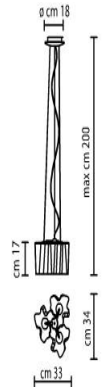

## Logico Sospensione Micro 3x120°

D45 60W E14

Width (mm): 340  
Height (mm): 2000  
Length (mm): 330  
Dimension (mm): 180

## Logico Sospensione Mini 3x120°

A60 100W E27

Width (mm): 450  
Height (mm): 2000  
Length (mm): 450  
Dimension (mm): 180

## Logico Sospensione 3x120°

150W E27  
TC-TSE 23W E27

Width (mm): 660  
Height (mm): 2000  
Length (mm): 660  
Dimension (mm): 180

**LIVINGSPLACE**

DEFINING THE MODERN HOME

[shoplivingspace.com](http://shoplivingspace.com)