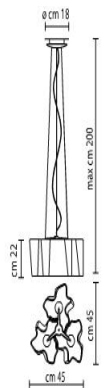

## Logico Sospensione Micro 3x120°

D45 60W E14

Width (mm): 340  
Height (mm): 2000  
Length (mm): 330  
Dimension (mm): 180

## Logico Sospensione Mini 3x120°

A60 100W E27

Width (mm): 450  
Height (mm): 2000  
Length (mm): 450  
Dimension (mm): 180

## Logico Sospensione 3x120°

150W E27  
TC-TSE 23W E27

Width (mm): 660  
Height (mm): 2000  
Length (mm): 660  
Dimension (mm): 180

**LIVINGSPLACE**

DEFINING THE MODERN HOME

[shoplivingspace.com](http://shoplivingspace.com)