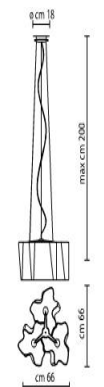

## Logico Sospensione Micro 3x120°

D45 60W E14

Width (mm): 340  
Height (mm): 2000  
Length (mm): 330  
Dimension (mm): 180

## Logico Sospensione Mini 3x120°

A60 100W E27

Width (mm): 450  
Height (mm): 2000  
Length (mm): 450  
Dimension (mm): 180

## Logico Sospensione 3x120°

150W E27  
TC-TSE 23W E27

Width (mm): 660  
Height (mm): 2000  
Length (mm): 660  
Dimension (mm): 180

**LIVINGSPLACE**

DEFINING THE MODERN HOME

[shoplivingspace.com](http://shoplivingspace.com)