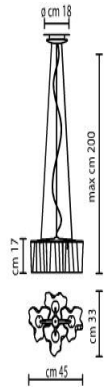

IMMAGINE
NON
DISPONIBILE

Logico Sospensione Micro 4x90°

D45 60W E14

Width (mm): 330
Height (mm): 2000
Length (mm): 450
Dimension (mm): 180

Logico Sospensione Mini 4x90°

A60 100W E27

Width (mm): 450
Height (mm): 2000
Length (mm): 605
Dimension (mm): 180