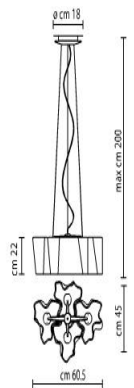

IMMAGINE
NON
DISPONIBILE

Logico Sospensione Micro 4x90°

D45 60W E14

Width (mm): 330
Height (mm): 2000
Length (mm): 450
Dimension (mm): 180

Logico Sospensione Mini 4x90°

A60 100W E27

Width (mm): 450
Height (mm): 2000
Length (mm): 605
Dimension (mm): 180