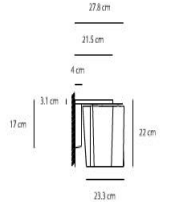

Logico Wall Mini Full

A60 100W E27

TC-DEL 18W G24q-2

Width (mm): 233
Height (mm): 236

LIVINGSPLACE

DEFINING THE MODERN HOME

shoplivingspace.com