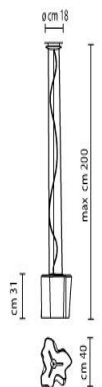

Logico suspension nano

D45 60W E14

Logico Sospensione Micro

D45 60W E14

Width (mm): 180
Height (mm): 2000
Dimension (mm): 180

Logico Sospensione Singola

150W E27
TC-TSE 23W E27

Width (mm): 400
Height (mm): 2000
Dimension (mm): 180

Logico Sospensione Mini Singola

A60 100W E27

Width (mm): 240
Height (mm): 2000
Dimension (mm): 180

LIVINGSPLACE

DEFINING THE MODERN HOME

shoplivingspace.com