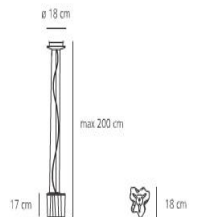

Logico suspension nano

D45 60W E14

Logico Sospensione Micro

D45 60W E14

Width (mm): 180
Height (mm): 2000
Dimension (mm): 180

Logico Sospensione Singola

150W E27
TC-TSE 23W E27

Width (mm): 400
Height (mm): 2000
Dimension (mm): 180

Logico Sospensione Mini Singola

A60 100W E27

Width (mm): 240
Height (mm): 2000
Dimension (mm): 180

LIVINGSPLACE

DEFINING THE MODERN HOME

shoplivingspace.com