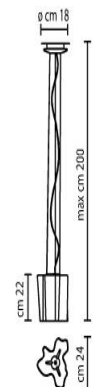

Logico suspension nano

D45 60W E14

Logico Sospensione Micro

D45 60W E14

Width (mm): 180
Height (mm): 2000
Dimension (mm): 180

Logico Sospensione Singola

150W E27
TC-TSE 23W E27

Width (mm): 400
Height (mm): 2000
Dimension (mm): 180

Logico Sospensione Mini Singola

A60 100W E27

Width (mm): 240
Height (mm): 2000
Dimension (mm): 180

LIVINGSPLACE

DEFINING THE MODERN HOME

shoplivingspace.com