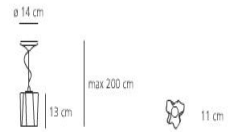

Logico suspension nano

D45 60W E14

Logico Sospensione Micro

D45 60W E14

Width (mm): 180
Height (mm): 2000
Dimension (mm): 180

Logico Sospensione Singola

150W E27
TC-TSE 23W E27

Width (mm): 400
Height (mm): 2000
Dimension (mm): 180

Logico Sospensione Mini Singola

A60 100W E27

Width (mm): 240
Height (mm): 2000
Dimension (mm): 180

LIVINGSPLACE

DEFINING THE MODERN HOME

shoplivingspace.com