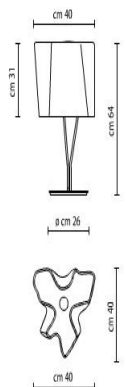

## Logico Tavolo Micro

D45 60W E14

Width (mm): 170  
Height (mm): 330  
Length (mm): 180  
Dimension (mm): 140

## Logico Tavolo Mini

D45 40W E14

Width (mm): 220  
Height (mm): 440  
Length (mm): 280  
Dimension (mm): 180

## Logico Tavolo

A60 60W E27

Width (mm): 310  
Height (mm): 640  
Length (mm): 400  
Dimension (mm): 260

**LIVINGSPLACE**

DEFINING THE MODERN HOME

shoplivingspace.com