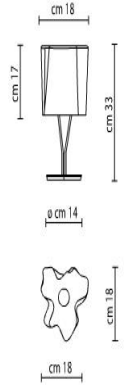

## Logico Tavolo Micro

D45 60W E14

Width (mm): 170  
Height (mm): 330  
Length (mm): 180  
Dimension (mm): 140

## Logico Tavolo Mini

D45 40W E14

Width (mm): 220  
Height (mm): 440  
Length (mm): 280  
Dimension (mm): 180

## Logico Tavolo

A60 60W E27

Width (mm): 310  
Height (mm): 640  
Length (mm): 400  
Dimension (mm): 260

**LIVINGSPLACE**

DEFINING THE MODERN HOME

shoplivingspace.com