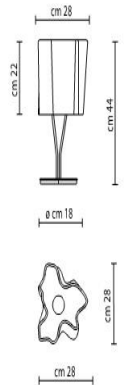

## Logico Tavolo Micro

D45 60W E14

Width (mm): 170  
Height (mm): 330  
Length (mm): 180  
Dimension (mm): 140

## Logico Tavolo Mini

D45 40W E14

Width (mm): 220  
Height (mm): 440  
Length (mm): 280  
Dimension (mm): 180

## Logico Tavolo

A60 60W E27

Width (mm): 310  
Height (mm): 640  
Length (mm): 400  
Dimension (mm): 260

**LIVINGSPLACE**

DEFINING THE MODERN HOME

shoplivingspace.com