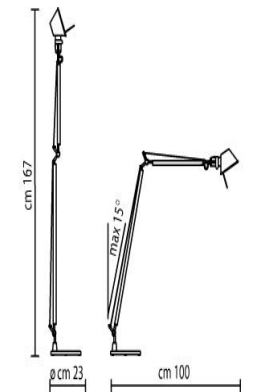

Tolomeo Basculante Lettura

A60 100W E27
QT32 100W E27

Height (mm): 1200
Length (mm): 640
Dimension (mm): 230

Tolomeo Basculante Terra

A60 100W E27
QT32 100W E27

Width (mm): 1340
Height (mm): 2260

Tolomeo Lettura

A60 100W E27

Width (mm): 960
Height (mm): 1670
Dimension (mm): 230

Tolomeo Terra

A60 100W E27
TC-D 13W G24d-1
QT12 50W GY6.35

Length (mm): 1310

LIVINGSPLACE

DEFINING THE MODERN HOME

shoplivingspace.com

Tolomeo Micro Terra

D45 40W E14

QT26 60W E14

Length (mm): 740

LIVINGSPLACE

DEFINING THE MODERN HOME

shoplivingspace.com