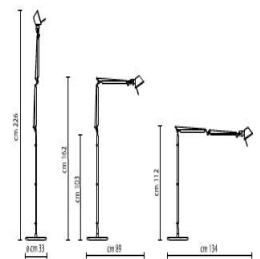

Tolomeo Basculante Lettura

A60 100W E27
QT32 100W E27

Height (mm): 1200
Length (mm): 640
Dimension (mm): 230

Tolomeo Basculante Terra

A60 100W E27
QT32 100W E27

Width (mm): 1340
Height (mm): 2260

Tolomeo Lettura

A60 100W E27

Width (mm): 960
Height (mm): 1670
Dimension (mm): 230

Tolomeo Terra

A60 100W E27
TC-D 13W G24d-1
QT12 50W GY6.35

Length (mm): 1310

LIVINGSPLACE

DEFINING THE MODERN HOME

shoplivingspace.com

Tolomeo Micro Terra

D45 40W E14

QT26 60W E14

Length (mm): 740

LIVINGSPLACE

DEFINING THE MODERN HOME

shoplivingspace.com