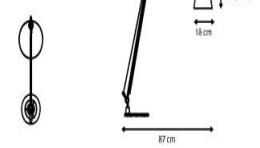

Tolomeo Basculante Lettura

A60 100W E27
QT32 100W E27

Height (mm): 1200
Length (mm): 640
Dimension (mm): 230

Tolomeo Basculante Terra

A60 100W E27
QT32 100W E27

Width (mm): 1340
Height (mm): 2260

Tolomeo Lettura

A60 100W E27

Width (mm): 960
Height (mm): 1670
Dimension (mm): 230

Tolomeo Terra

A60 100W E27
TC-D 13W G24d-1
QT12 50W GY6.35

Length (mm): 1310

LIVINGSPLACE

DEFINING THE MODERN HOME

shoplivingspace.com

Tolomeo Micro Terra

D45 40W E14

QT26 60W E14

Length (mm): 740

LIVINGSPLACE

DEFINING THE MODERN HOME

shoplivingspace.com