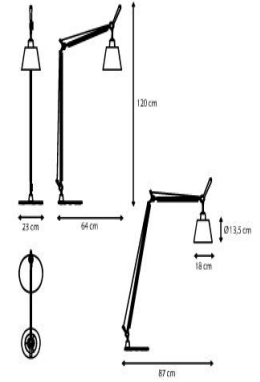

Tolomeo Basculante Lettura

A60 100W E27
QT32 100W E27

Height (mm): 1200
Length (mm): 640
Dimension (mm): 230

Tolomeo Basculante Terra

A60 100W E27
QT32 100W E27

Width (mm): 1340
Height (mm): 2260

Tolomeo Lettura

A60 100W E27

Width (mm): 960
Height (mm): 1670
Dimension (mm): 230

Tolomeo Terra

A60 100W E27
TC-D 13W G24d-1
QT12 50W GY6.35

Length (mm): 1310

LIVINGSPLACE

DEFINING THE MODERN HOME

shoplivingspace.com

Tolomeo Micro Terra

D45 40W E14

QT26 60W E14

Length (mm): 740

LIVINGSPLACE

DEFINING THE MODERN HOME

shoplivingspace.com