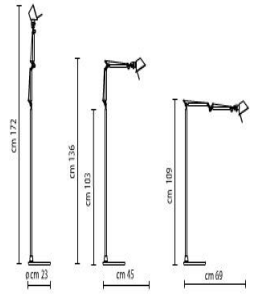

Tolomeo Basculante Lettura

A60 100W E27
QT32 100W E27

Height (mm): 1200
Length (mm): 640
Dimension (mm): 230

Tolomeo Basculante Terra

A60 100W E27
QT32 100W E27

Width (mm): 1340
Height (mm): 2260

Tolomeo Lettura

A60 100W E27

Width (mm): 960
Height (mm): 1670
Dimension (mm): 230

Tolomeo Terra

A60 100W E27
TC-D 13W G24d-1
QT12 50W GY6.35

Length (mm): 1310

LIVINGSPLACE

DEFINING THE MODERN HOME

shoplivingspace.com

Tolomeo Micro Terra

D45 40W E14

QT26 60W E14

Length (mm): 740

LIVINGSPLACE

DEFINING THE MODERN HOME

shoplivingspace.com